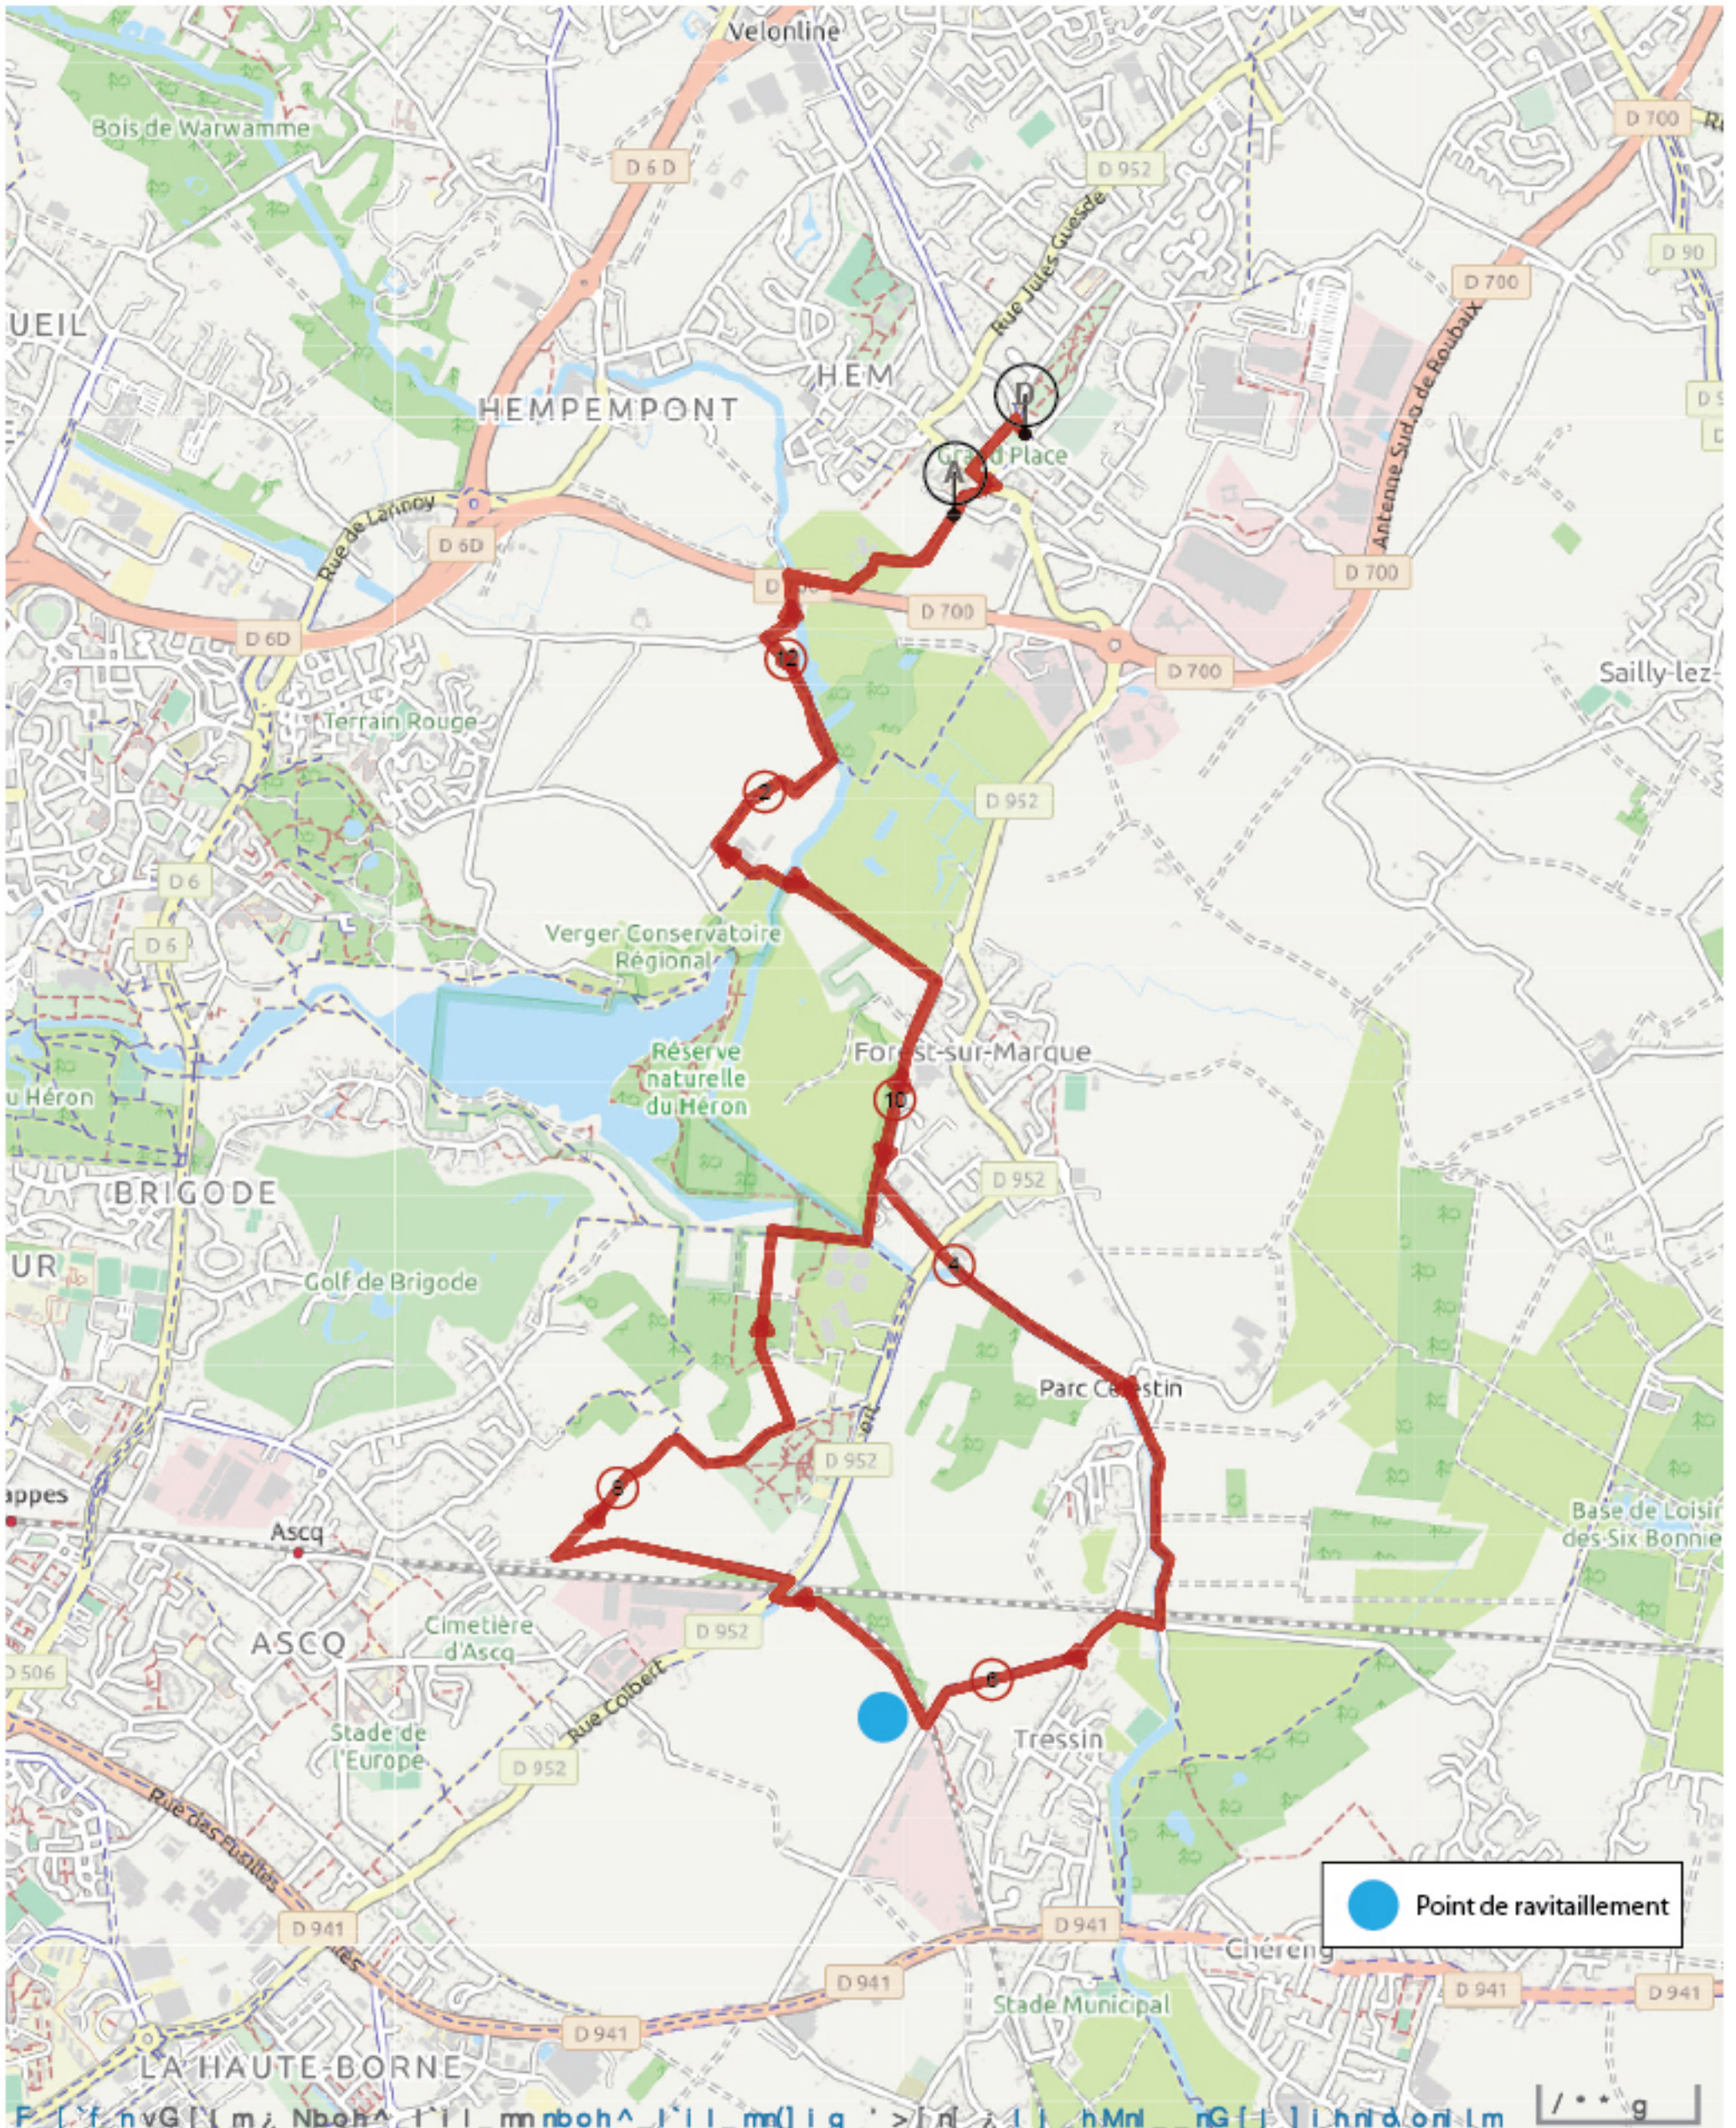

9774382 | Course à pied - Trail | course nature 13km
marque

Hem -> Hem

○ 12.967 km ≙ 45 m ≪ 51 m ◦ 20 m ⊙ 37 m

Le droit de reproduction est strictement réservé à un usage personnel et privé. Lors de la pratique de votre activité, ve respecter les propriétés et chemins privés et vous assurez de la praticabilité du parcours.