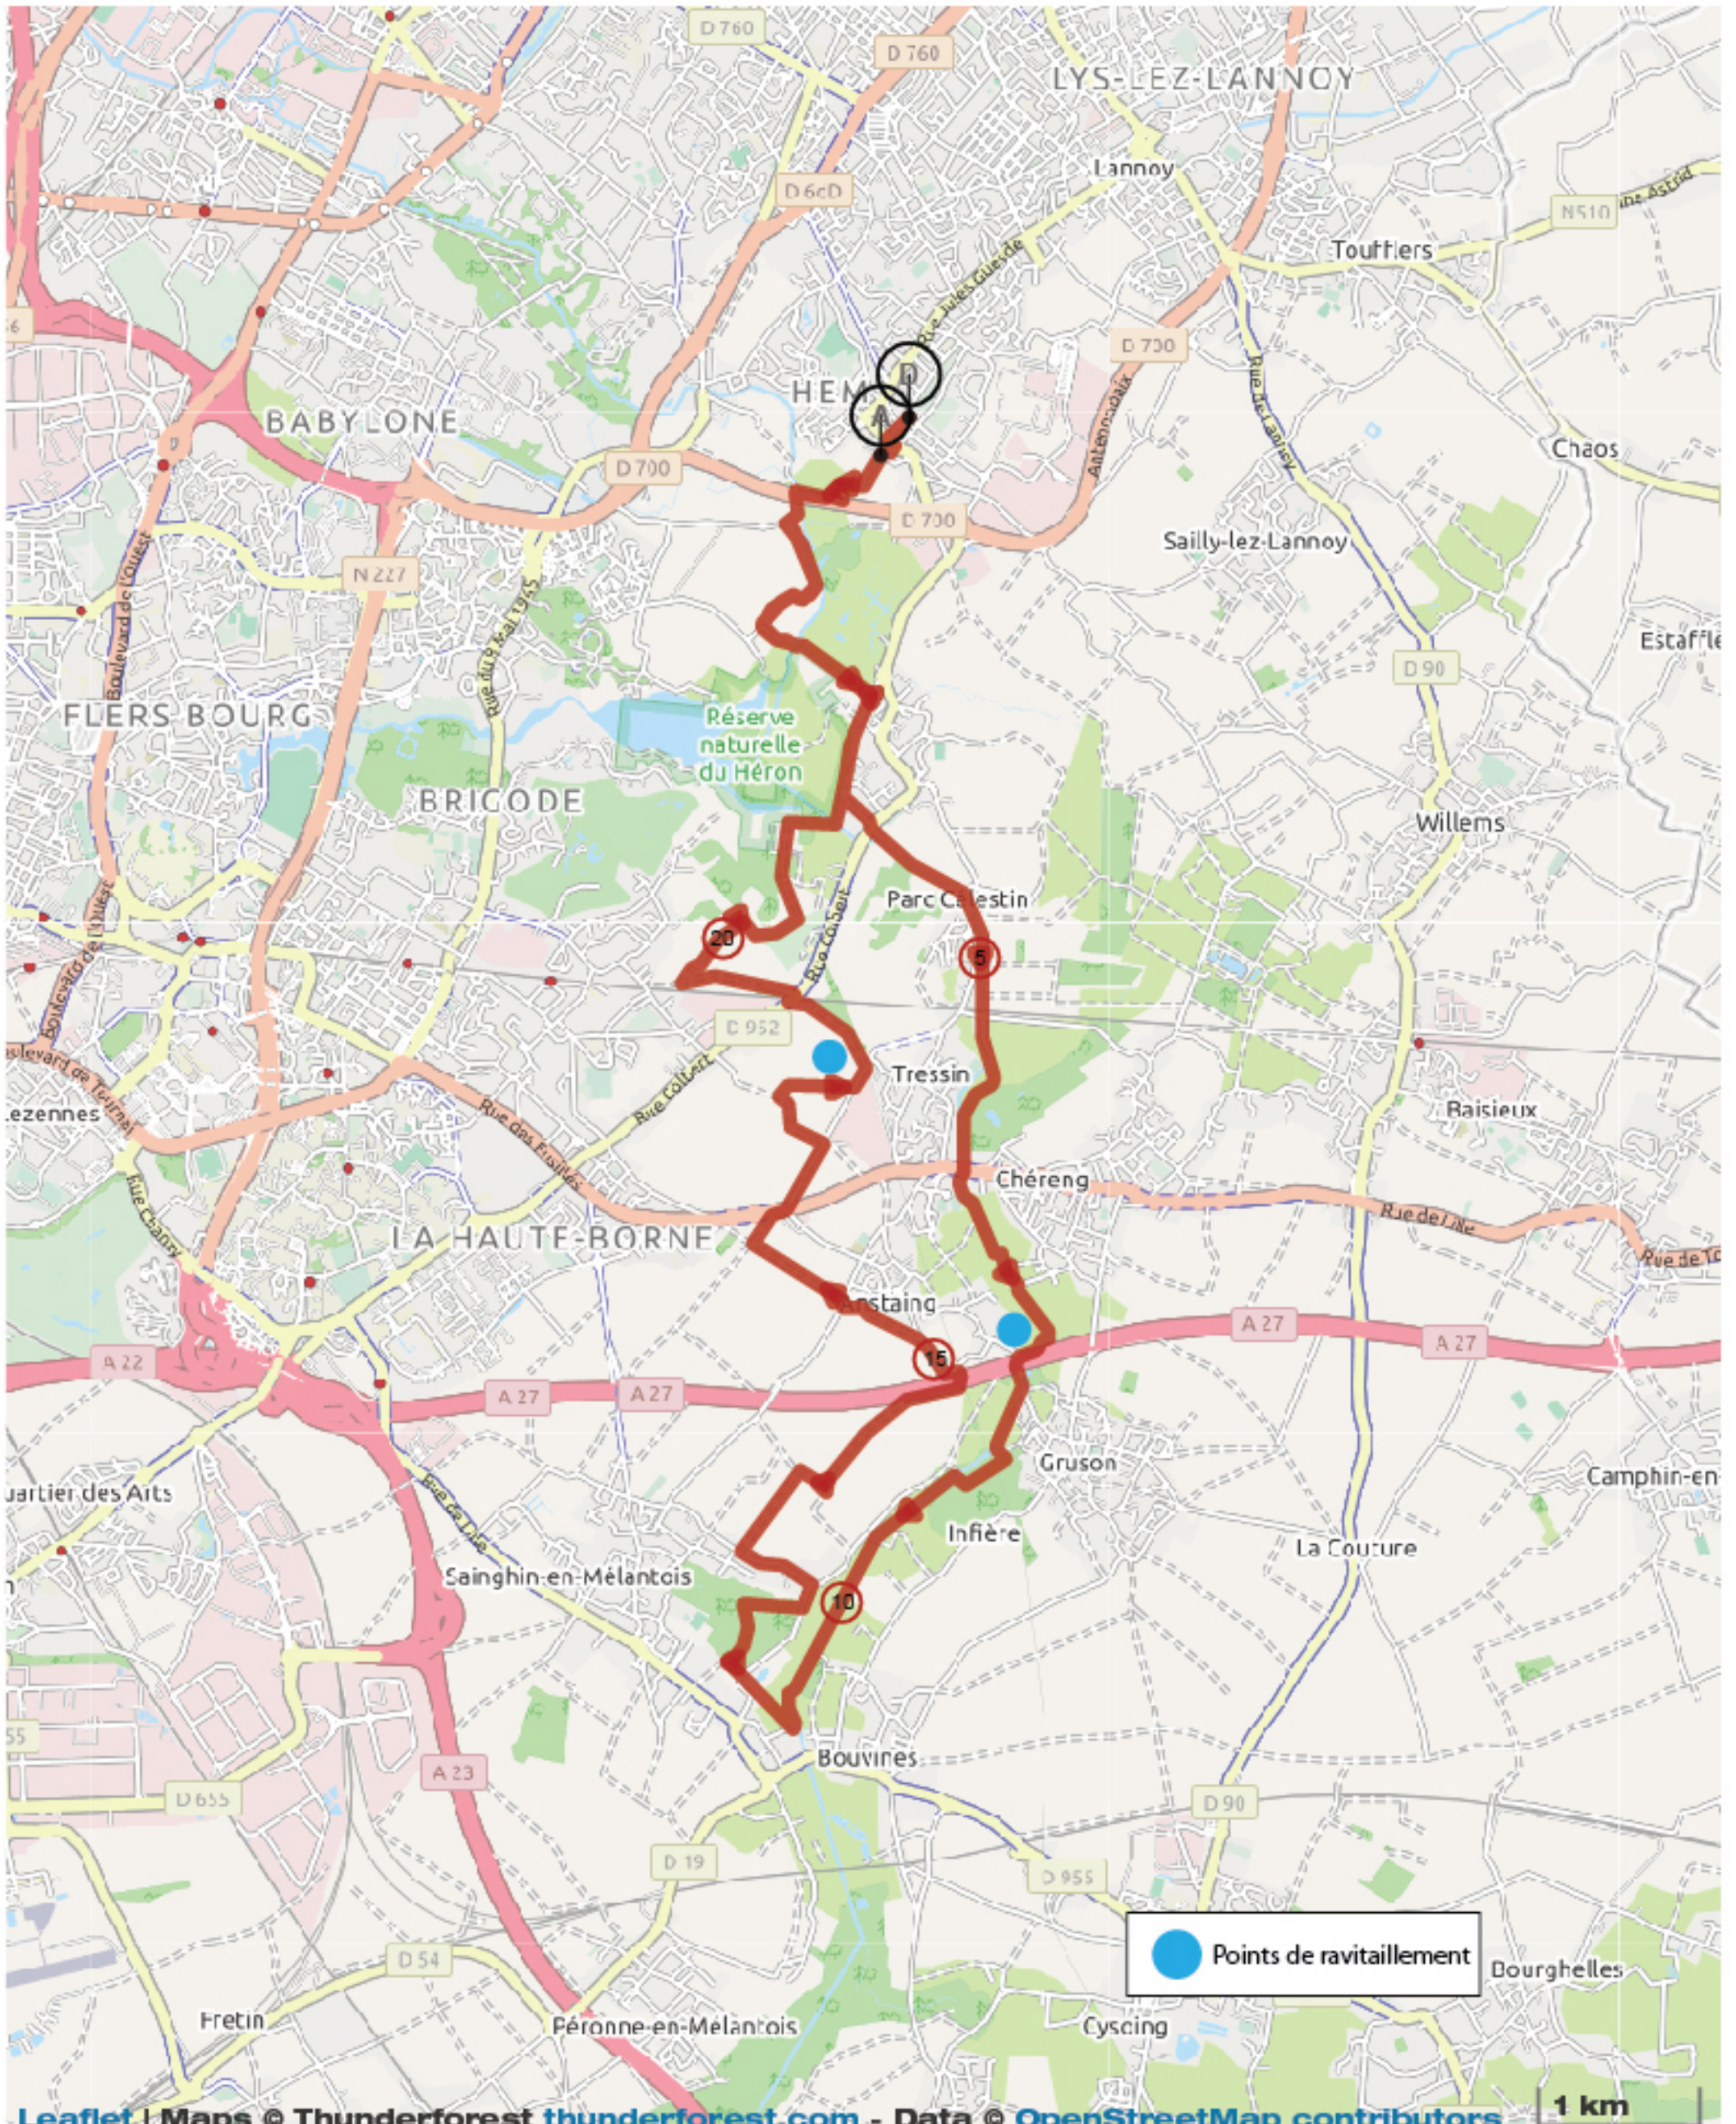

# 10237677 | Course à pied - Trail | 25km du Val de M  
Hem -> Hem  
— 24.859 km ↑ 117 m ↓ 122 m ▲ 19 m ▼ 41 m

Le droit de reproduction est strictement réservé à un usage personnel et privé. Lors de la pratique de votre activité, veillez à respecter les propriétés et chemins privés et vous assurez de la praticabilité du parcours.