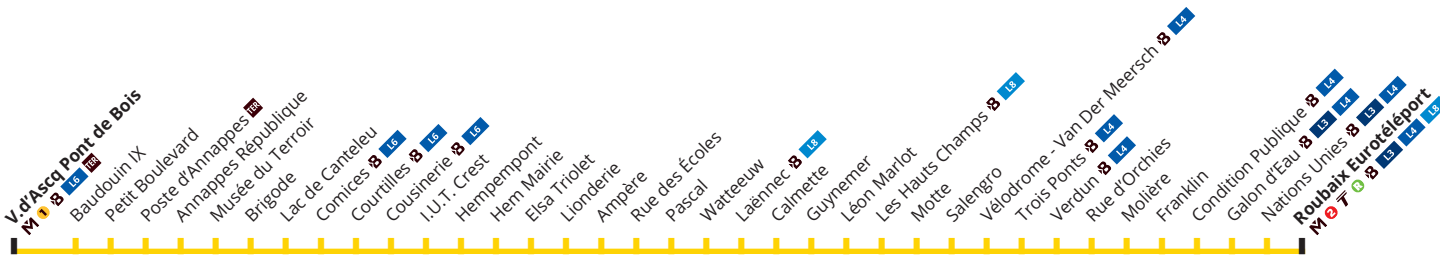

Horaires hiver 2019/2020
à partir du 4 novembre 2019

Roubaix Eurotéléport

Hem Laënnec

Hem Mairie

Villeneuve d'Ascq Cousinerie

Villeneuve d'Ascq
Pont de Bois

B **34** **Vers Roubaix Eurotéléport**

CORRESPONDANCES
M Métro ligne 1 / 2
T Tramway Roubaix
L3 L4 L6 L8 Liane
TER SNCF