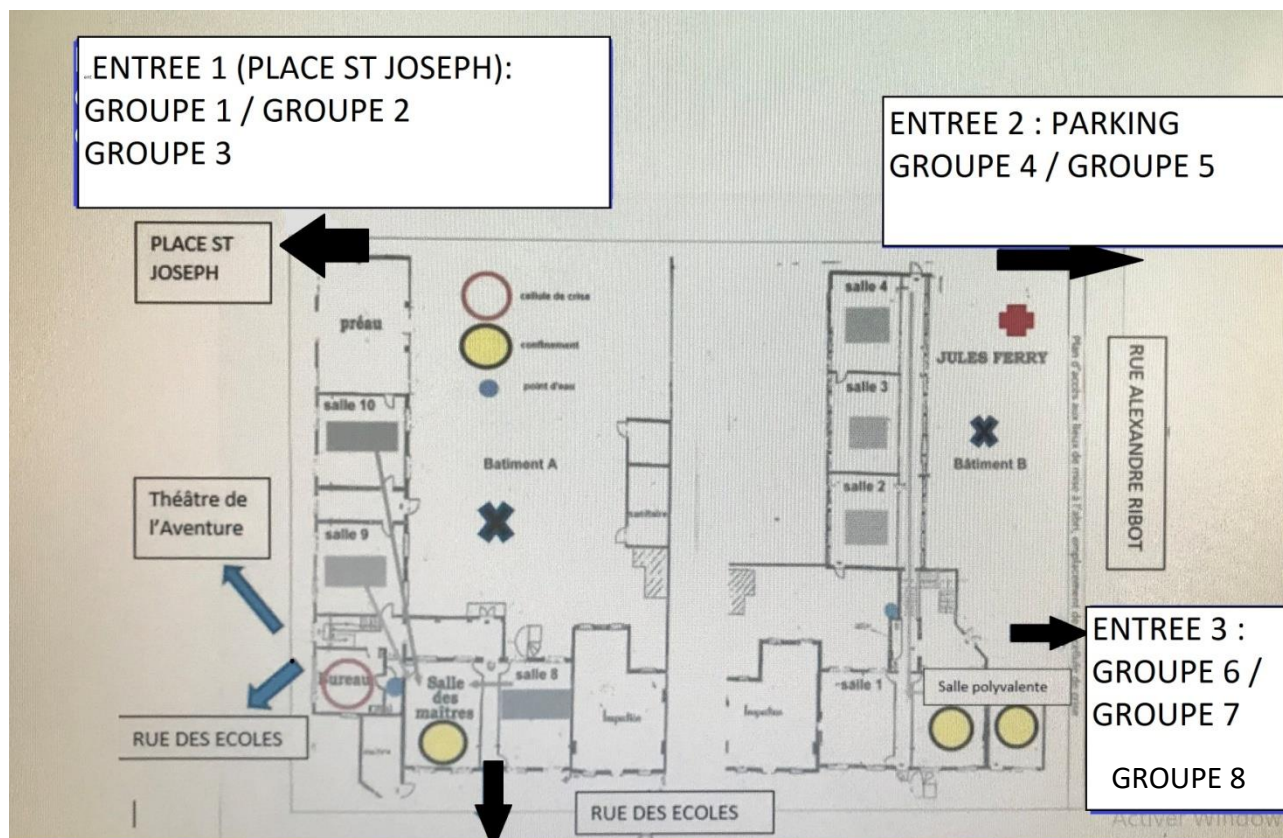

## HORAIRES ACCUEIL ECHELONNÉ

Du 10 au 14 AOUT 2020

#### 4 entrées sont prévues pour limiter le brassage

- **Respecter les points d'entrée et vos horaires définis ci-dessous.**

**3 entrées avec des zones d'attente** marquées au sol seront proposées pour les groupes.