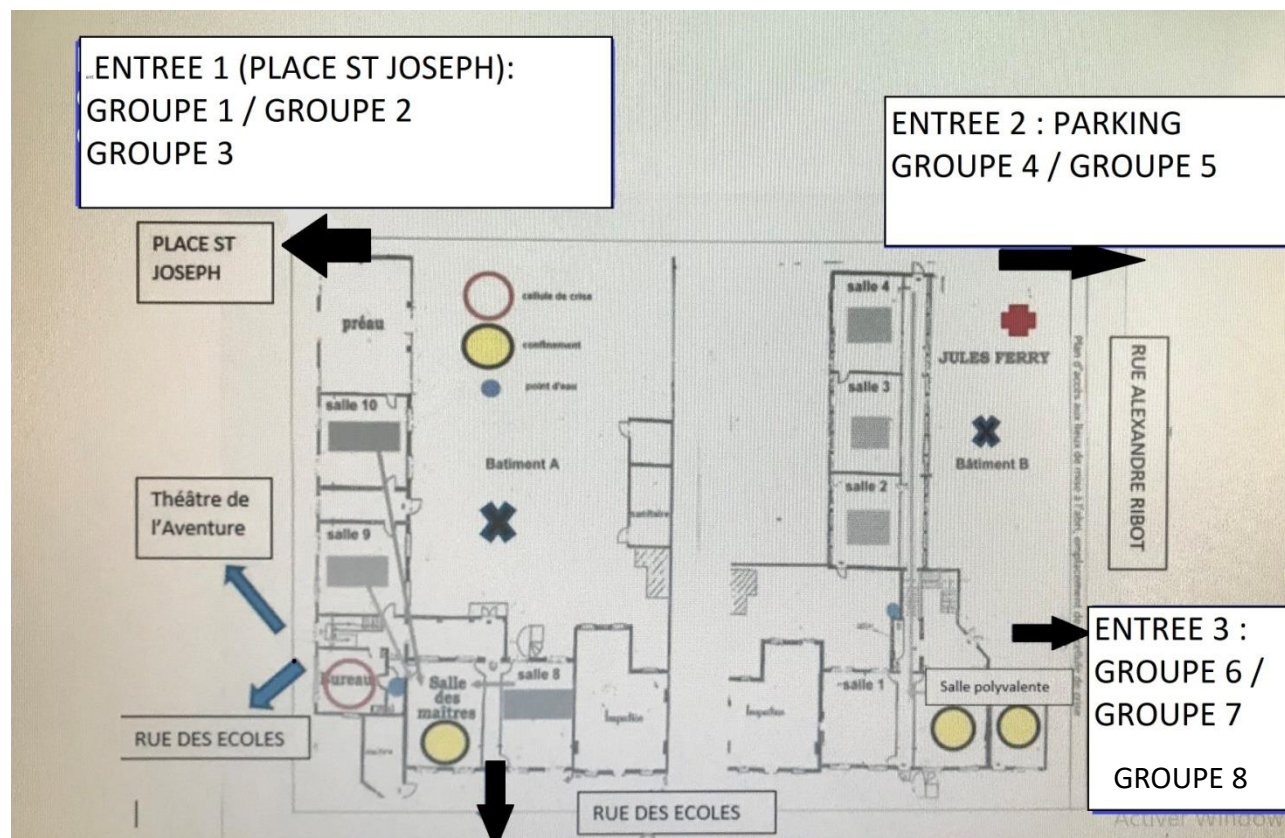

## **HORAIRES ACCUEIL ECHELONNÉ**

**Du 17 au 21 AOUT 2020**

### **Arrivée et départ des enfants et parents**

**Les parents jouent un rôle essentiel pour que les ALSH se passent dans de bonnes conditions**

- Les parents **restent à l'extérieur du bâtiment**. Ils ne rentrent pas dans l'école et **respectent les règles de distanciation sociale** préconisées (plus d'un mètre entre les personnes).
- **Tout regroupement de parents est à éviter.**
- Il est conseillé aux familles **de porter un masque.**
- Il est conseillé aux enfants et aux parents de **ne pas faire le trajet à plusieurs** (sauf fratries ou personnes de la même famille).

#### **4 entrées sont prévues pour limiter le brassage**

- **Respecter les points d'entrée et vos horaires définis ci-dessous.**

**3 entrées avec des zones d'attente** marquées au sol seront proposées pour les groupes.