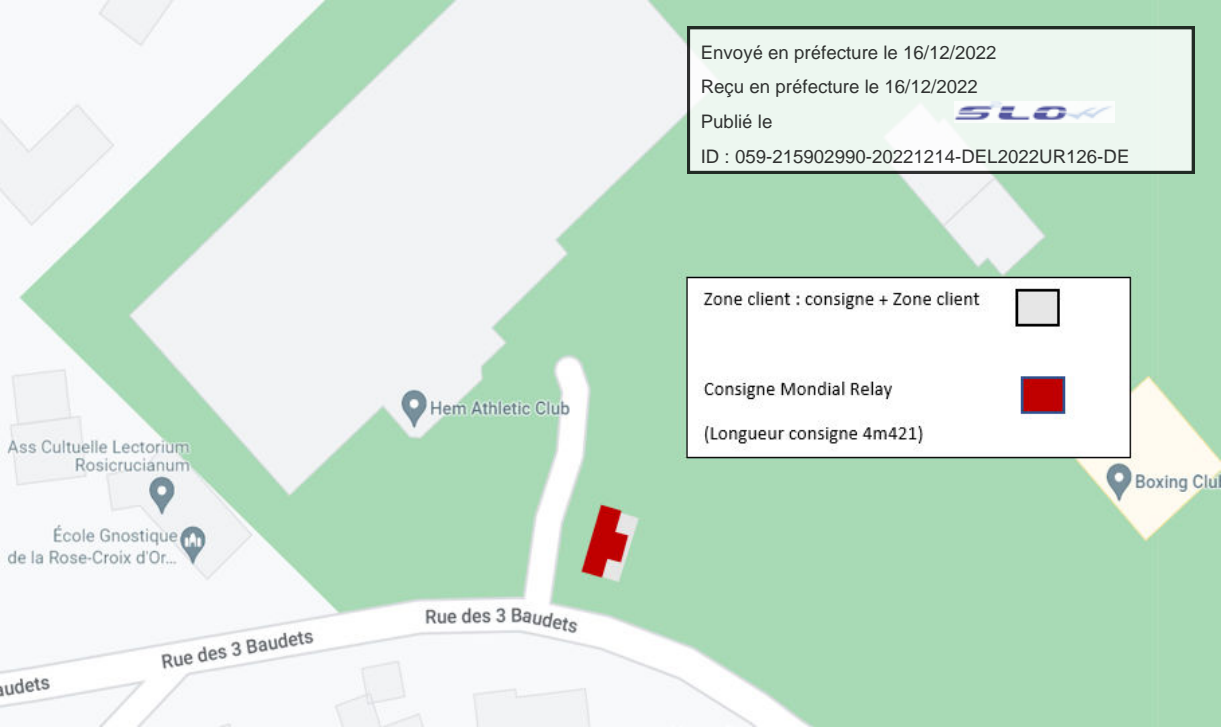

Envoyé en préfecture le 16/12/2022

Reçu en préfecture le 16/12/2022

Publié le

ID : 059-215902990-20221214-DEL2022UR126-DE

Zone client : consigne + Zone client

Consigne Mondial Relay

(Longueur consigne 4m421)

Hem Athletic Club

Ass Cultuelle Lectorium
Rosicrucianum

École Gnostique
de la Rose-Croix d'Or...

Boxing Club

Rue des 3 Baudets

Rue des 3 Baudets

audets