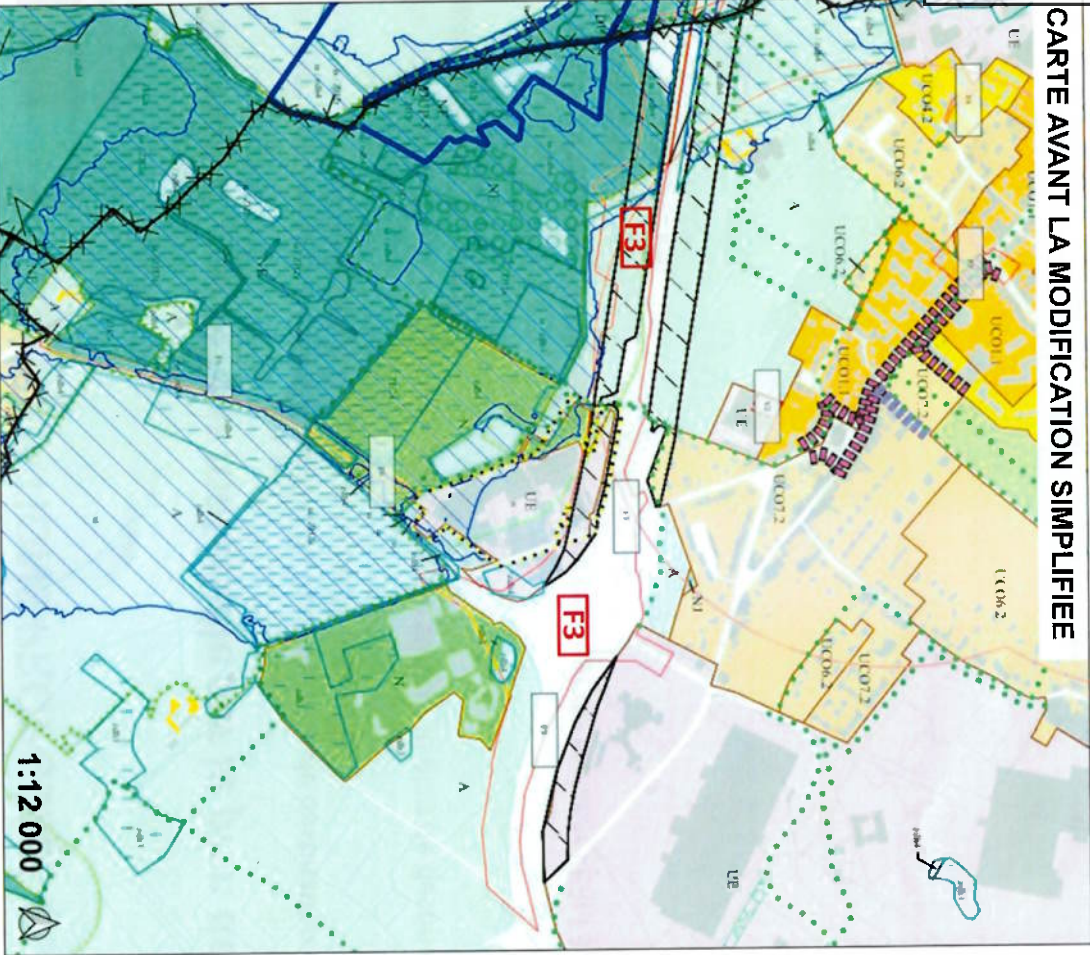

HEM

Modification de la carte générale de destination des sols sur la commune de HEM
Recalage de l'emplacement réservé F3

CARTE AVANT LA MODIFICATION SIMPLIFIEE

CARTE APRES LA MODIFICATION SIMPLIFIEE

MÉTROPOLÉ
EUROPÉENNE DE LILLE

Source: MEL /DGFP
Traitement: MEL/SGA/DIG
Edition: 1/10/2024