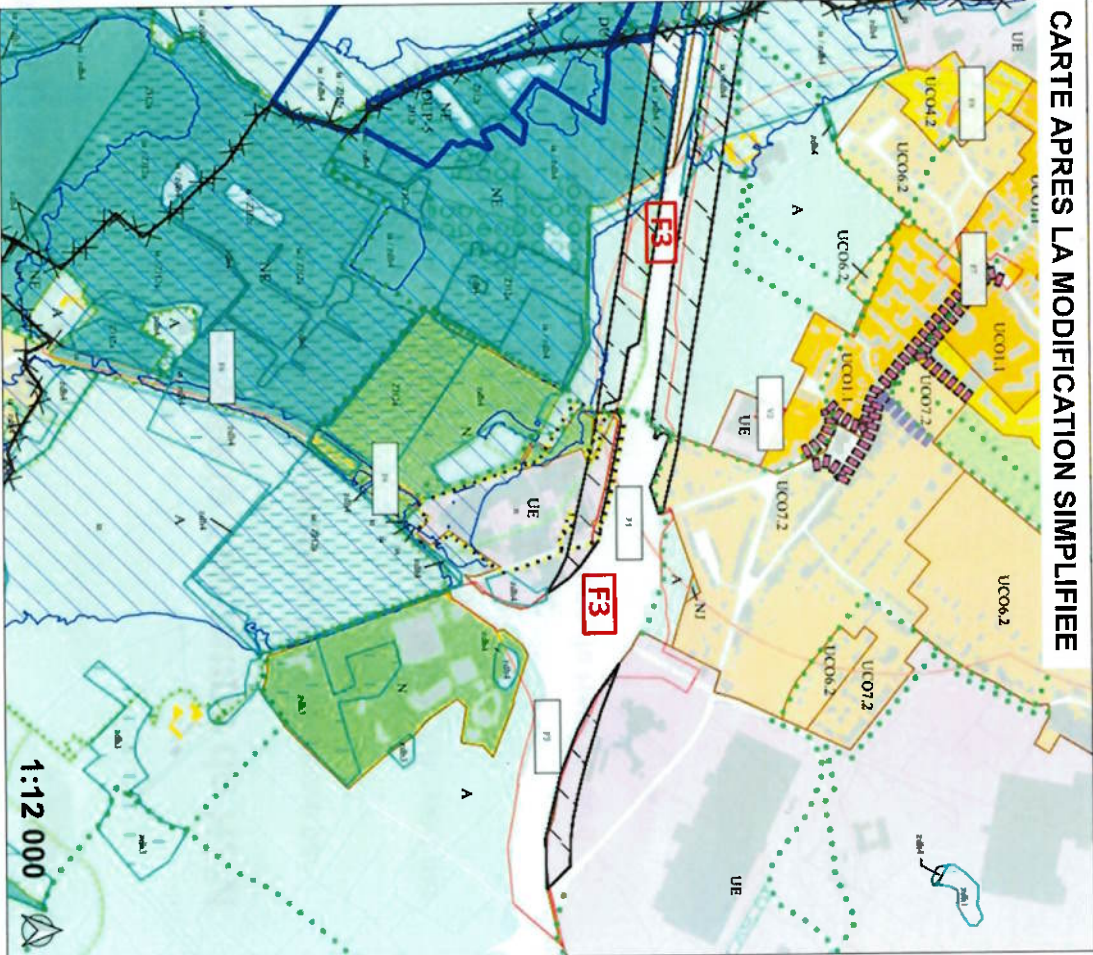

HEM

Modification de la carte générale de destination des sols sur la commune de HEM
Recalage de l'emplacement réservé F3

CARTE AVANT LA MODIFICATION SIMPLIFIEE

CARTE APRES LA MODIFICATION SIMPLIFIEE

MÉTROPOLÉ
EUROPÉENNE DE LILLE

Source: MEL /DGFP
Traitement: MEL/SGA/DIG
Edition: 1/10/2024